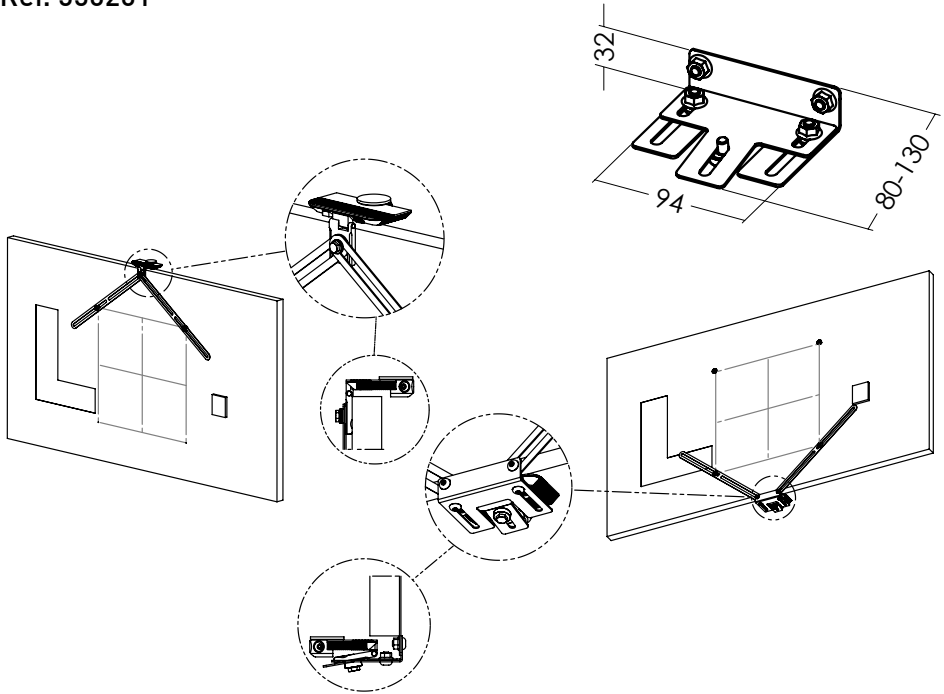

SUPPORT JABRA®

Support pour caméra JABRA®

Mount for JABRA® camera

Halterung für die JABRA® Kamera

Ref. 550201

**Installation au-dessus
ou en dessous de l'écran**

Can be installed above or
below the screen

**Aufstellung über den oder
unter dem Bildschirm**

ERARD®
PRO

Ref. 550201

Caractéristiques

- Se fixe **au-dessus** ou **en dessous** de l'écran
- **Fixation universelle** sur tous les VESA
- Réglage de l'inclinaison de la caméra

Specifications

- Can be installed **above** or **below** the screen
- **Universal fixing** for all VESA
- **Tilt adjustment** of the camera

Eigenschaften

- Aufstellung **über** den oder **unter** dem Bildschirm
- **Universalhalterung** für alle VESA
- **Neigungsverstellung** der Kamera

Garantie 10 ans
10 year guarantee
10 Jahre Garantie

ERARD®
PRO